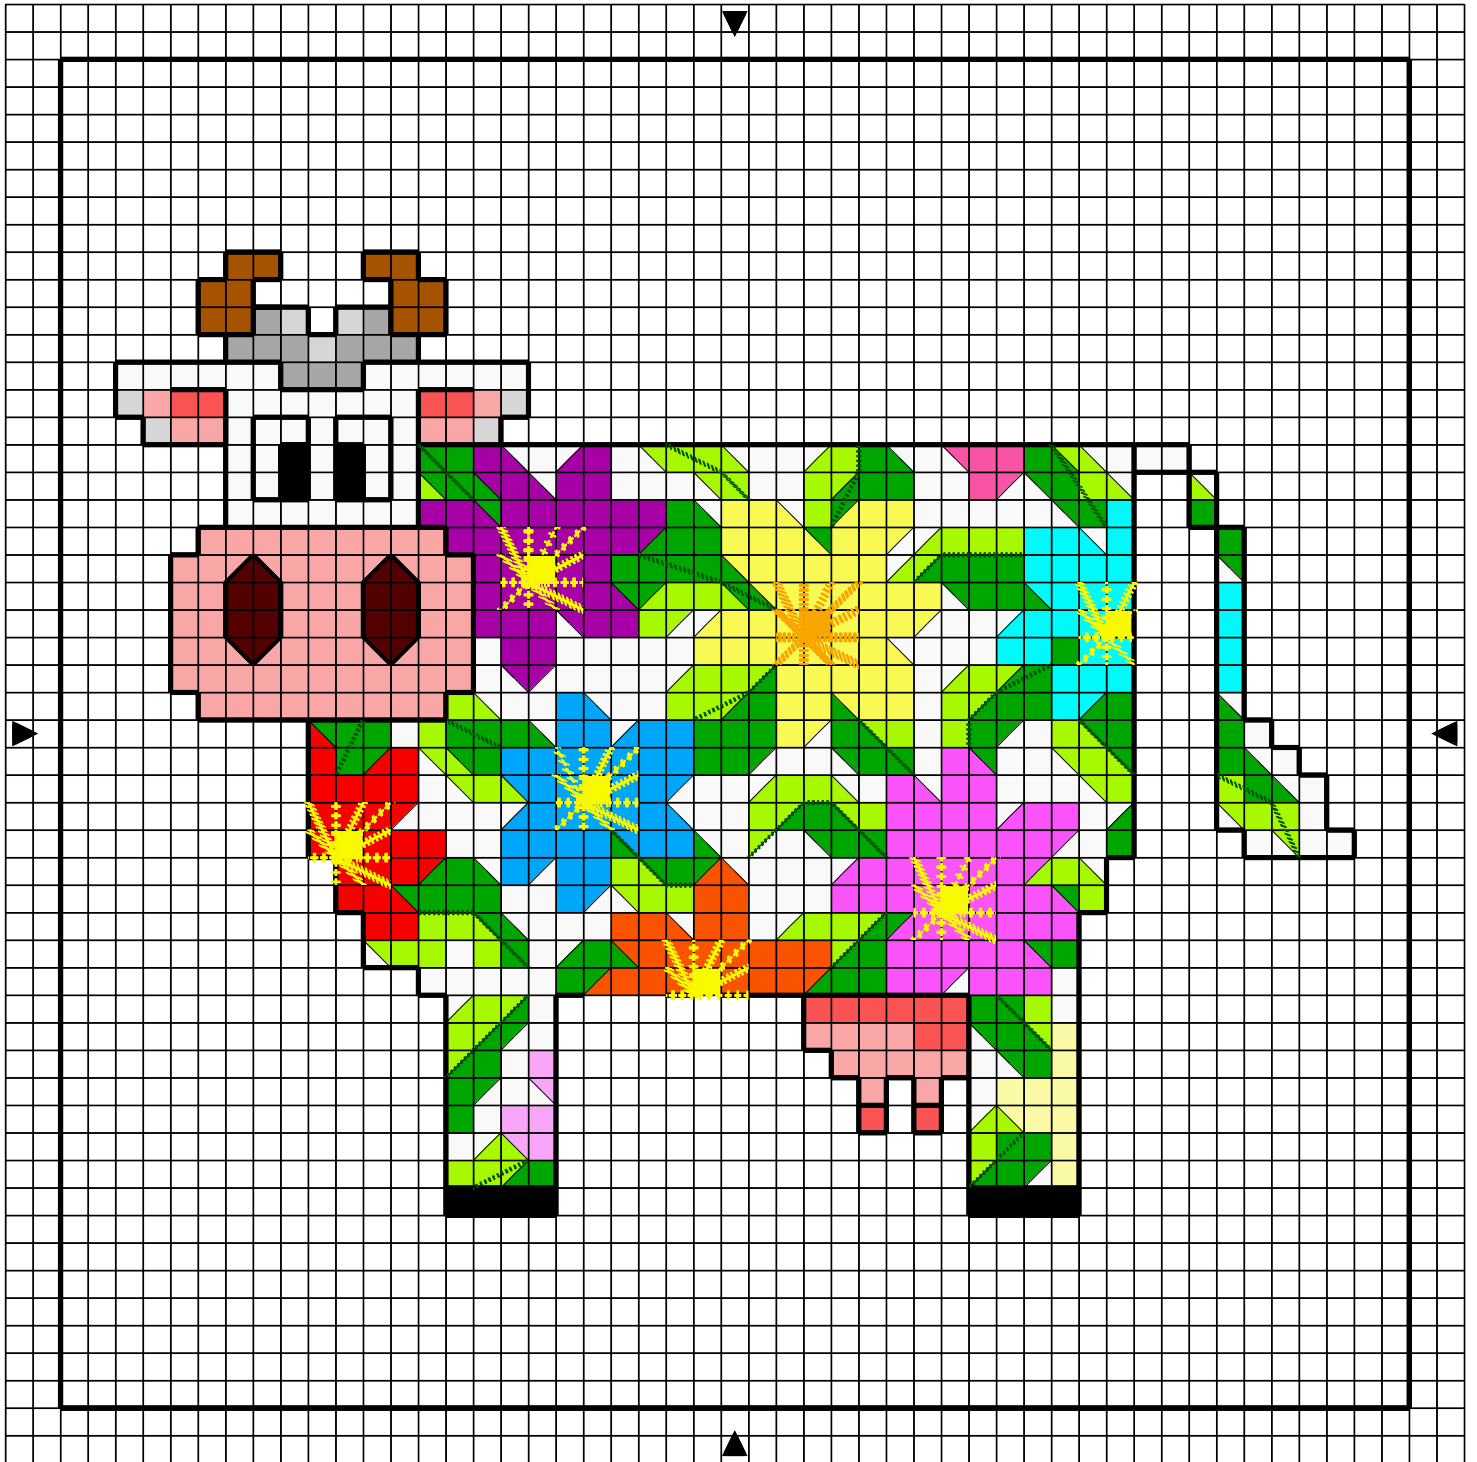

		DMC	Anchor
■	Noir	310	403
H	Gris perle	762	
T	Gris cl	318	399
:	Blanc	Blanc	1
■	Bordeaux fc	902	45
↖	Vieux rose	3779	868
E	Corail	351	11
□	Rouge	666	46
人	Or	726	297
∨	Orange	721	324
□	Marron	400	351
^	Jaune Pâte	746	275
j	Jaune cl	445	288
↘	Jaune	307	289
↗	Citron vert	907	254
□	Vert pelouse fc	906	256
E	Turquoise my	747	158
■	Bleuet	3755	977
G	Rose Pâte	211	108
/	Rose cl	3609	85
田	Vieux violet fc	552	100
X	Rose fc	604	60

Points arrière

—————	Noir	310	403
	Or	726	297
+++++	Jaune	307	289
.....	Vert fc	986	246

Points de noeud

	Blanc	Blanc	1
	Jaune Pâte	746	275

Note : les points de noeud peuvent être remplacés par des perles

Dessiné par: Isabel Paulino (colorié)

Copyright <http://silepointcompte.free.fr/>

	Noir	DMC 310	Anchor 403
	Gris perle	762	
	Gris cl	318	399
	Blanc	Blanc	1
	Bordeaux fc	902	45
	Vieux rose	3779	868
	Corail	351	11
	Rouge	666	46
	Or	726	297
	Orange	721	324
	Marron	400	351
	Jaune Pâte	746	275
	Jaune cl	445	288
	Jaune	307	289
	Citron vert	907	254
	Vert pelouse fc	906	256
	Turquoise my	747	158
	Bleuet	3755	977
	Rose Pâte	211	108
	Rose cl	3609	85
	Vieux violet fc	552	100
	Rose fc	604	60

Points arrière

	Noir	310	403
	Or	726	297
	Jaune	307	289
	Vert fc	986	246

Points de noeud

	Blanc	Blanc	1
	Jaune Pâte	746	275

Note : les points de noeud peuvent être remplacés par des perles

Dessiné par: Isabel Paulino (colorié)